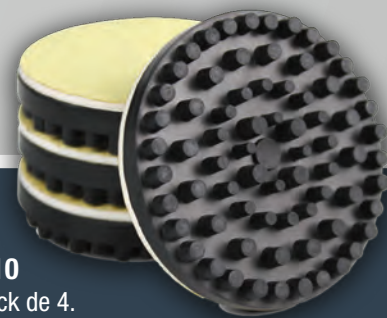

« Only for vinyl lovers »

PRPV 50

Pack réglage platine vinyle.

- 1 niveau bulle platine vinyle
- Nettoyeur 2-en-1 pour diamant
- Pèse-cellule
- 1 brosse en fibre carbone

- 1 tissu en microfibras (300 x 300 mm)
- 1 solution nettoyante 200 ml pour vinyle
- 1 tournevis

89,00 €

TURN PAD 10

Vendu par pack de 4.

19,00 €

NBPV 10

Niveau Bulle Platine.

12,00 €

PCHS 10 BLACK or SILVER