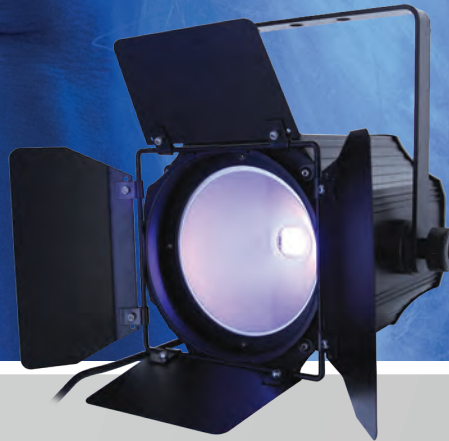

FLIGHT-CASE INCLUS

LAMPES UV

PAR COB UV 100W
Par Cob UV 100 W.
205,00 €

PAR COB UV 150W
Par Cob UV 150W.
269,00 €

PAR COB 4x50W CREE CW/WW
Par Cob 4x50W CW/WW.
275,00 €

PANEL 36x10W RGBWAUV
Panel LED 36x10W
RGBWAUV 6-en-1.
385,00 €

DMX MINISHOW 12C
Console DMX 12 Canaux.
39,00 €

DMX MINISHOW 54C
Console DMX 54 Canaux.
47,00 €

DMX MINISHOW 54C WIFI
Console DMX 54 Canaux WIFI.
89,00 €

DMX SHOW MIDI 192C WIFI
Console DMX Midi 192 canaux.
129,00 €