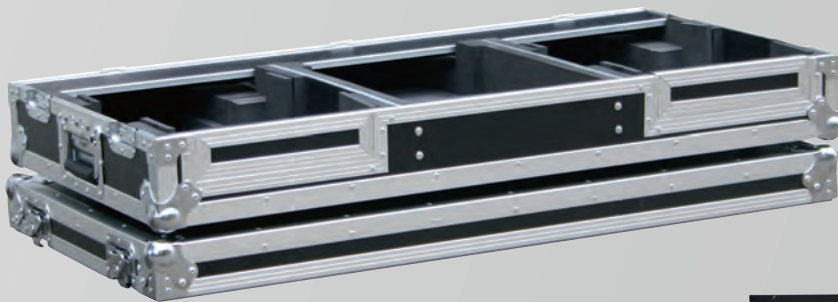

FC TURN MIX PRO

Flight-case table DJ.

499,00 €