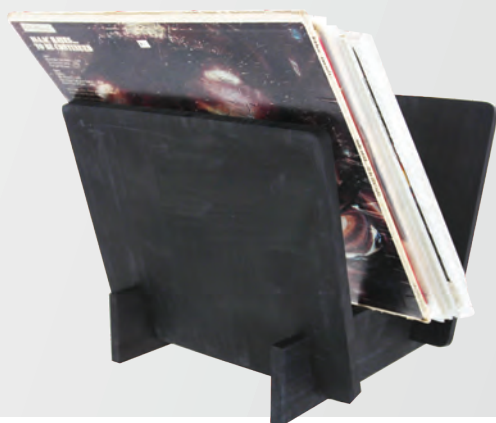

VR 25 WOOD
Support 25 vinyles.
Finition bois.
39,00 €

VBS 120 WOOD
Caisse Stockage 120 vinyles.
Finition bois.
45,00 €

VR 25 BLACK
Support Vinyle 25 LP.
Finition noire.
39,00 €

VBS 120 BLACK
Caisse Stockage 120 vinyles.
Finition noire.
45,00 €