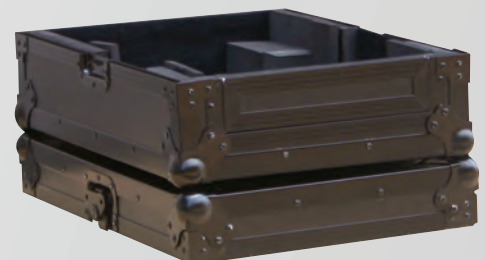

FCD 3000 BL
Flight-case pour **Pioneer CDJ 3000**.
Version black.