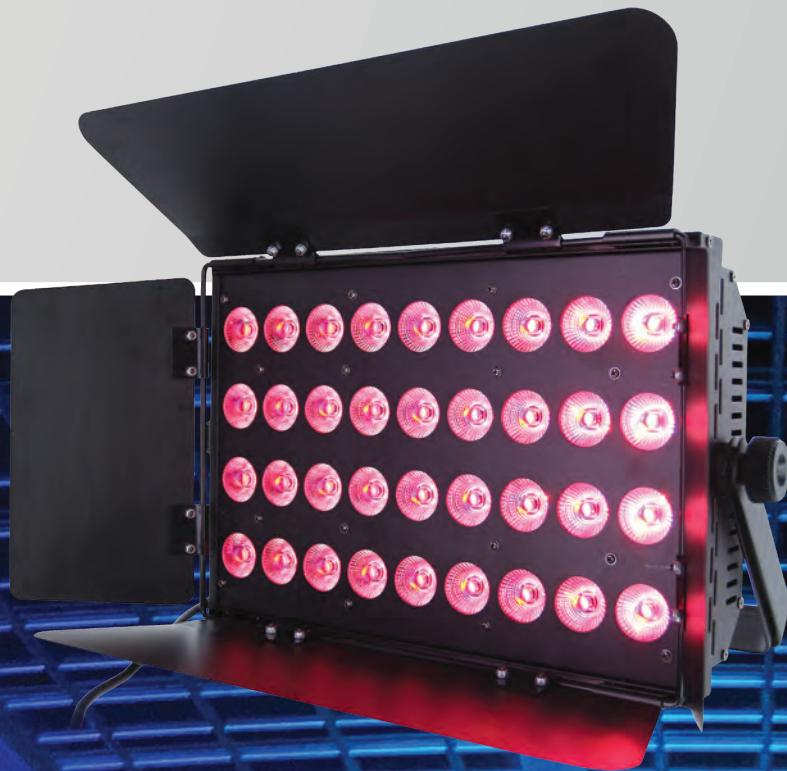

FLIGHT-CASE INCLUS

LAMPES UV

PAR COB UV 100W
Par Cob UV 100 W.
205,00 €

PAR COB UV 150W
Par Cob UV 150W.
269,00 €

PAR COB 4x50W CREE CW/WW
Par Cob 4x50W CW/WW.
275,00 €

PANEL 36x10W RGBWAUV
Panel LED 36x10W
RGBWAUV 6-en-1.
385,00 €

DMX MINISHOW 12C
Console DMX 12 Canaux.
39,00 €

DMX MINISHOW 54C
Console DMX 54 Canaux.
47,00 €

DMX MINISHOW 54C WIFI
Console DMX 54 Canaux WIFI.
89,00 €

DMX SHOW MIDI 192C WIFI
Console DMX Midi 192 canaux.
129,00 €