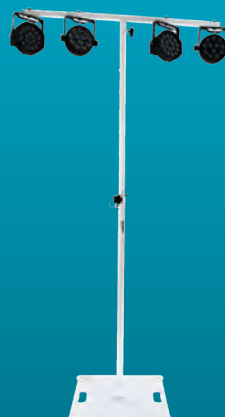

SUPPORT 2-EN-1

PLUSIEURS CONFIGURATIONS POSSIBLES

Tube supplémentaire
non fourni.