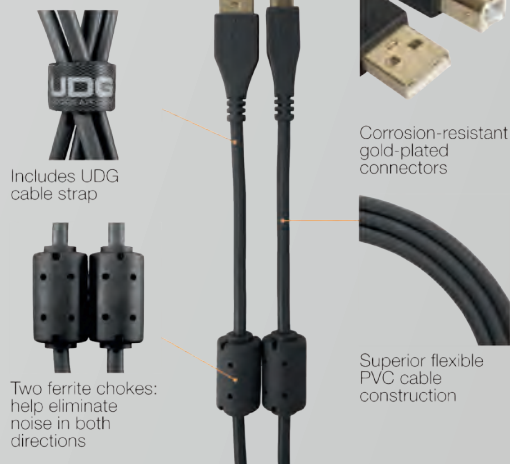

1 2 3 4 5 6

Câbles UDG ULTIMATE AUDIO

Light Blue Green Yellow Orange Red White Black

Connectez votre appareil USB compatible avec des câbles **UDG Ultimate Audio Optimisés**.

Les câbles audio **UDG Ultimate** sont conçus pour interconnecter des périphériques avec des interfaces USB. Il est idéal pour connecter la plupart des périphériques informatiques à un PC tels qu'un contrôleur midi dj ou studio, clavier maître, carte son, microphone USB, instrument, console de sonorisation, platine, disque dur...

<p>USB 2.0 A-B Angled. Existe en 1m, 2m, et 3m.</p>	
<p>USB 2.0 A-B Straight. Existe en 1m, 2m, et 3m.</p>	
<p>USB 2.0 C-B Straight. Existe en 1,5m.</p>	

48 MODÈLES DIFFÉRENTS

UDG Ultimate
Audio Optimized Cable
USB 2.0